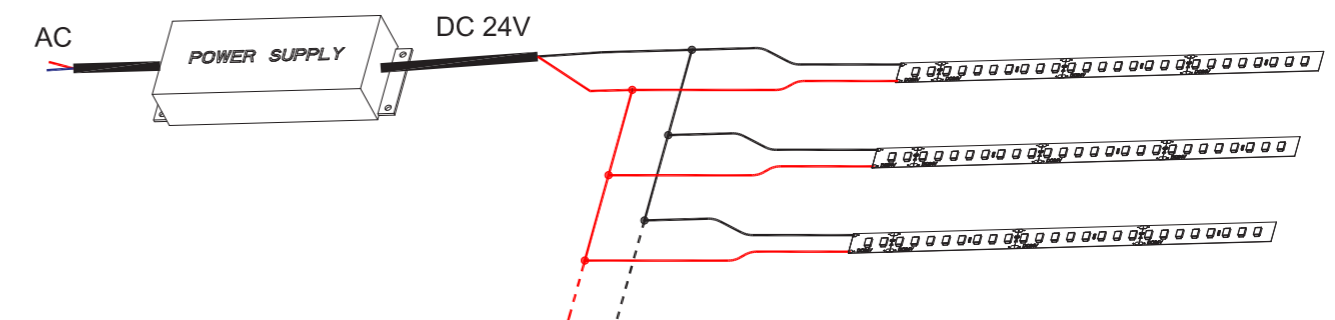

Wiring connection