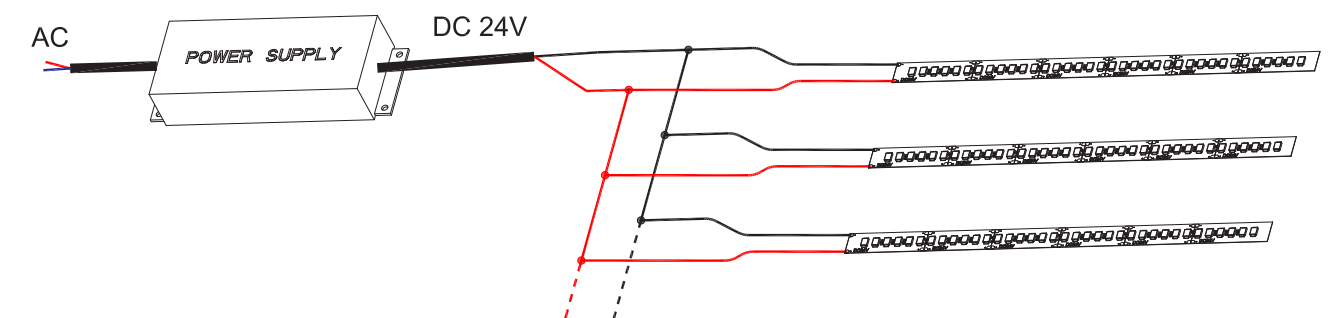

Wiring connection