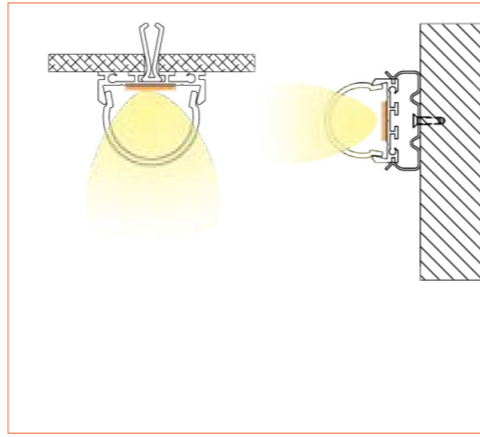

# PRO PROFILE SURFACE BE2402